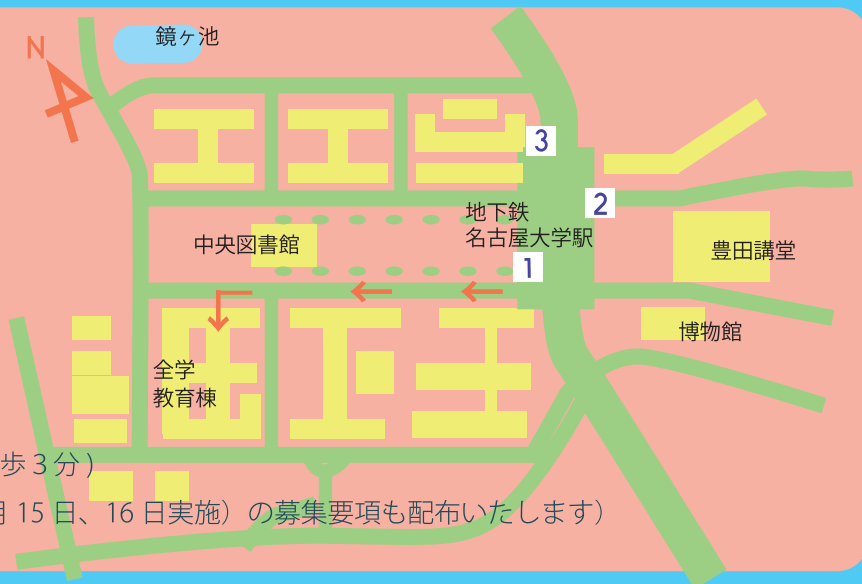

名古屋大学大学院

THE GRADUATE SCHOOL OF LANGUAGES AND CULTURES

国際言語文化研究科

オープンキャンパス
2010

明日から君も国際人

2010.07.03 (SAT)

13:00~16:30 (受付 12:30~)

名古屋大学全学教育棟 4F

(地下鉄名城線名古屋駅 1番出口より徒歩3分)

(なお、当日は博士前期課程入学試験(9月15日、16日実施)の募集要項も配布いたします)

今年度の入学試験スケジュール

博士前期課程入学試験	2010年9月15日(水)、16日(木)
博士前期課程第二期入学試験 博士後期課程入学試験	2011年2月17日(木)

願書請求・お問い合わせ

名古屋大学大学院国際言語文化研究科 入試担当
464-8601 名古屋市千種区不老町 B4-5 (700)