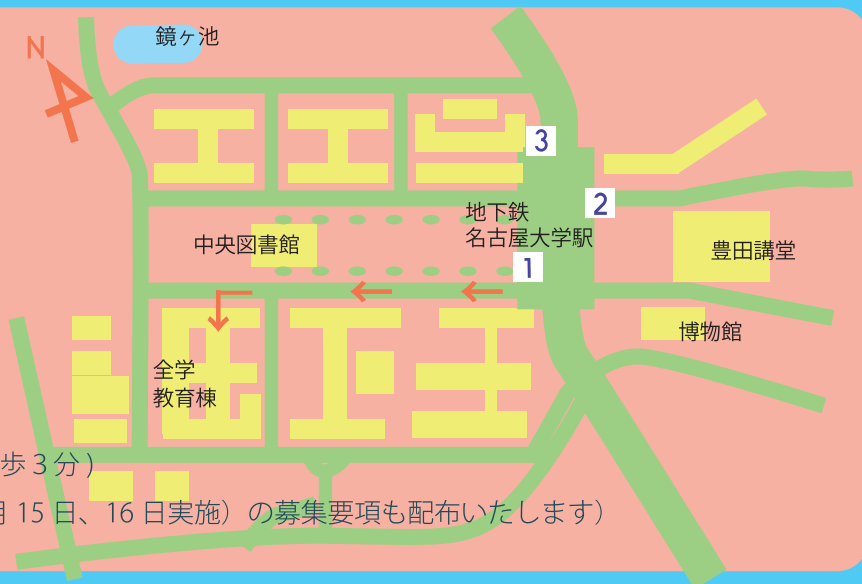

(地下鉄名城線名古屋駅 1番出口より徒歩3分)

(なお、当日は博士前期課程入学試験(9月15日、16日実施)の募集要項も配布いたします)